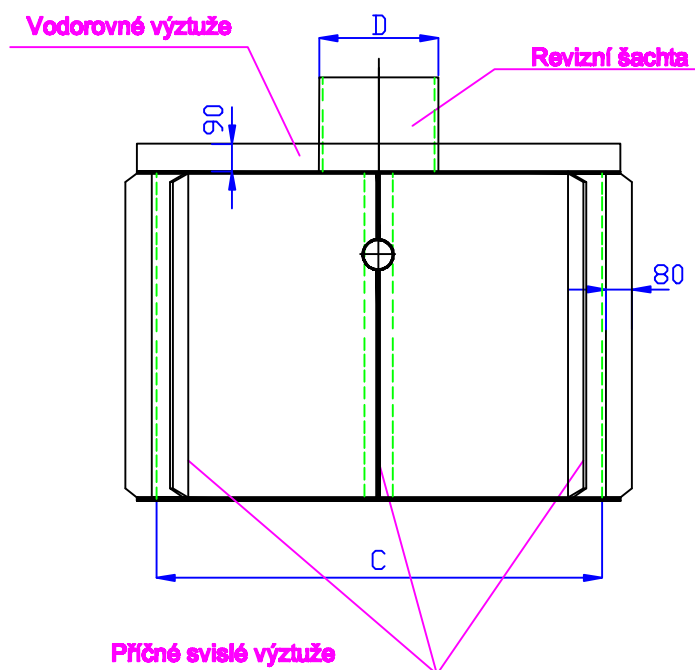

Nárys plastové nádrže oválné

Rozměry (mm)	
Sv	
A	
N1	
V	300

Bokorys plastové nádrže oválné

Rozměry (mm)	
D	
C	