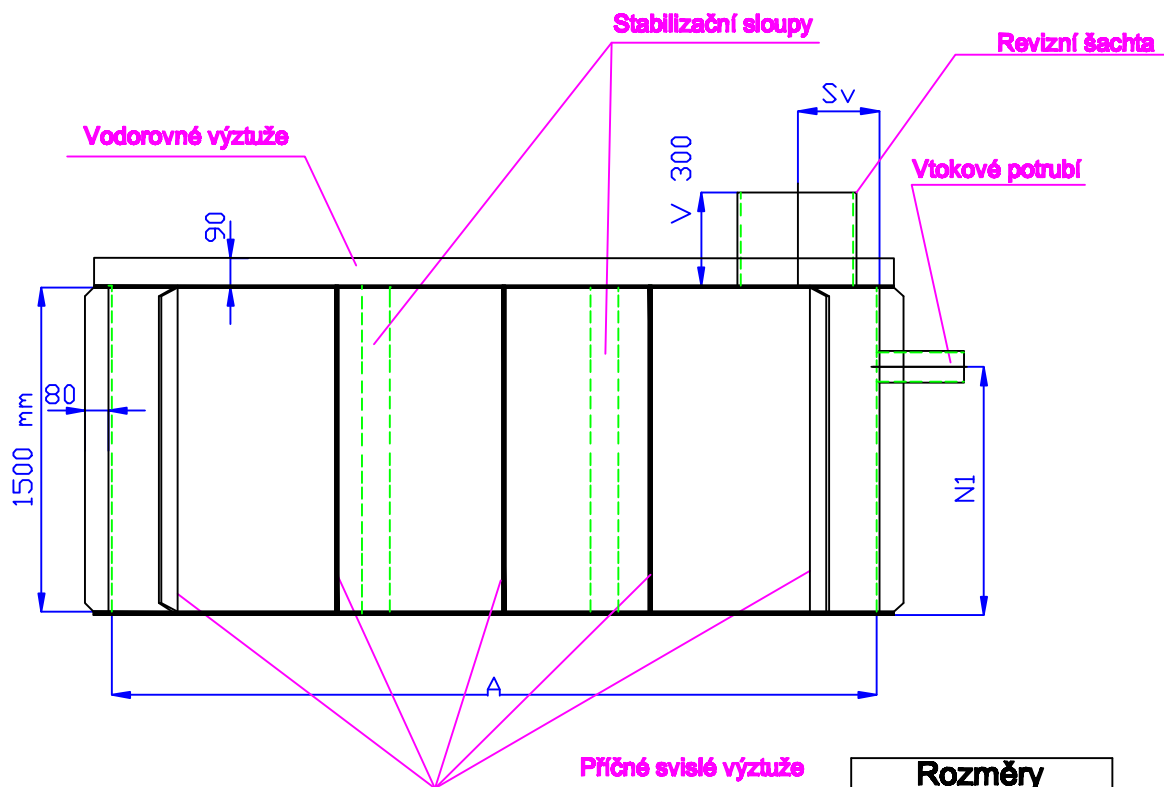

Nárys plastové nádrže oválné

Rozměry (mm)	
Sv	
A	
N1	
V	300

Bokorys plastové nádrže oválné

Rozměry (mm)	
D	
C	