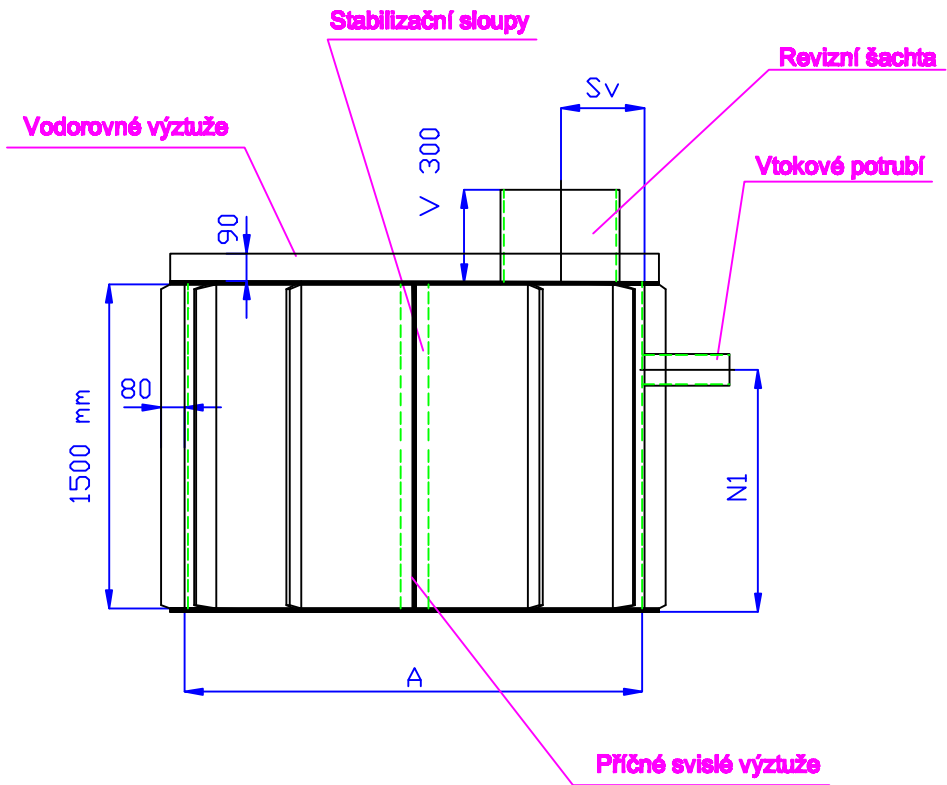

Nárys plastové nádrže kruhové

Rozměry (mm)	
Sv	
A	
N1	
V	300
D	

Bokorys plastové nádrže kruhové